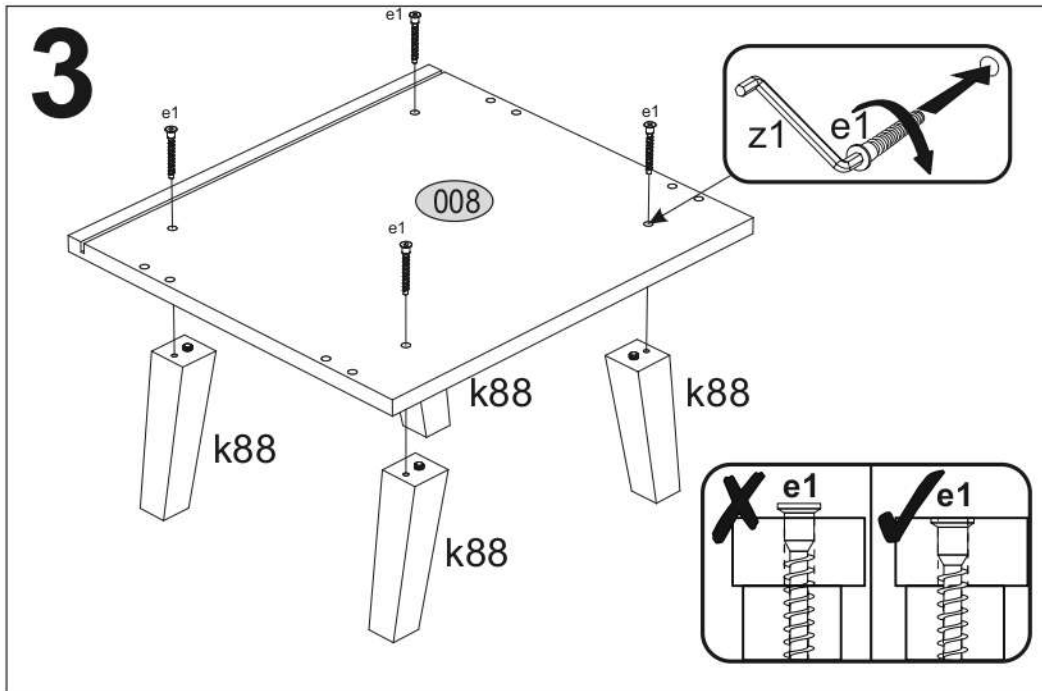

NEPU 3S

KÓD	ROZMER			BALÍK	
001	1788	380	16	1	2/2
002	1788	380	16	1	2/2
003	445	400	16	1	2/2
004	440	206	16	3	2/2
005	354	120	16	3	1/2
006	350	120	16	3	1/2
007	350	120	16	3	1/2
008	445	400	16	1	2/2
009	411	357	16	1	1/2
010	411	357	16	3	1/2
011	1806	429	3	1	2/2
012	352	372	3	3	2/2
PRÍSLUŠENSTVO				2	1/2

x3 c43 	x12 d18 	x18 e1 <i>Ø7x50mm</i> 	x18 s1 
x40 f1 <i>Ø8x30mm</i> 	x1 f3 	x10 l2 	x3 lb-350 
x1 n14 	x1 p17 	x48 p25 	x6 p38 
x10 r1 	x10 r16 	x10 s2 	x1 z1 
x4 k88 			

1

2

7

8

9

10

11