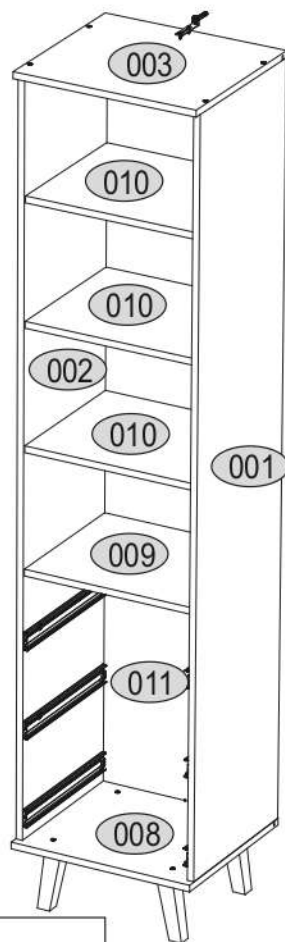

NEPU 3S

KÓD	ROZMER			BALÍK	
001	1788	380	16	1	2/2
002	1788	380	16	1	2/2
003	445	400	16	1	2/2
004	440	206	16	3	2/2
005	354	120	16	3	1/2
006	350	120	16	3	1/2
007	350	120	16	3	1/2
008	445	400	16	1	2/2
009	411	357	16	1	1/2
010	411	357	16	3	1/2
011	1806	429	3	1	2/2
012	352	372	3	3	2/2
PRÍSLUŠENSTVO				2	1/2

x3 c43 	x12 d18 	x18 e1 <i>Ø7x50mm</i> 	x18 s1 
x40 f1 <i>Ø8x30mm</i> 	x1 f3 	x10 l2 	x3 lb-350 
x1 n14 	x1 p17 	x48 p25 	x6 p38 
x10 r1 	x10 r16 	x10 s2 	x1 z1 
x4 k88 			

1

2

7

8

9

10

11