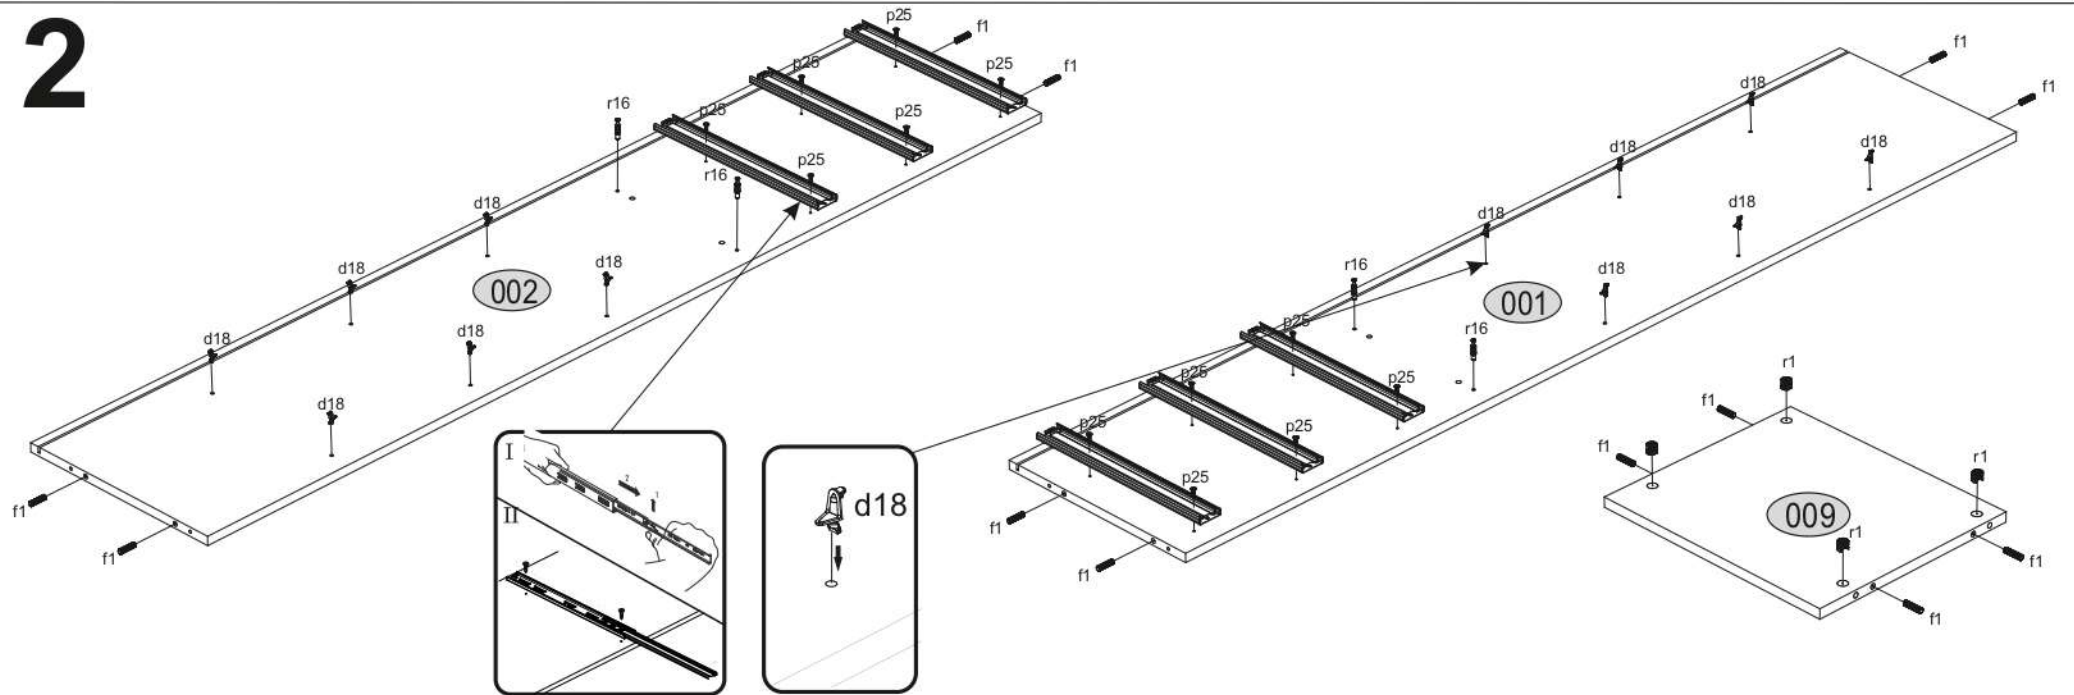

NEPU 3S

KÓD	ROZMER			BALÍK	
001	1788	380	16	1	2/2
002	1788	380	16	1	2/2
003	445	400	16	1	2/2
004	440	206	16	3	2/2
005	354	120	16	3	1/2
006	350	120	16	3	1/2
007	350	120	16	3	1/2
008	445	400	16	1	2/2
009	411	357	16	1	1/2
010	411	357	16	3	1/2
011	1806	429	3	1	2/2
012	352	372	3	3	2/2
PRÍSLUŠENSTVO				2	1/2

x3 c43 	x12 d18 	x18 e1 <i>Ø7x50mm</i> 	x18 s1 
x40 f1 <i>Ø8x30mm</i> 	x1 f3 	x10 l2 	x3 lb-350 
x1 n14 	x1 p17 	x48 p25 	x6 p38 
x10 r1 	x10 r16 	x10 s2 	x1 z1 
x4 k88 			

1

2

7

8

9

10

11