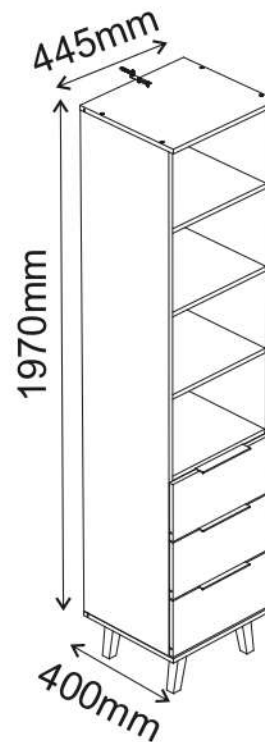

NEPU 3S

KÓD	ROZMER			BALÍK	
001	1788	380	16	1	2/2
002	1788	380	16	1	2/2
003	445	400	16	1	2/2
004	440	206	16	3	2/2
005	354	120	16	3	1/2
006	350	120	16	3	1/2
007	350	120	16	3	1/2
008	445	400	16	1	2/2
009	411	357	16	1	1/2
010	411	357	16	3	1/2
011	1806	429	3	1	2/2
012	352	372	3	3	2/2
PRÍSLUŠENSTVO				2	1/2

x3 c43 	x12 d18 	x18 e1 <i>Ø7x50mm</i> 	x18 s1 
x40 f1 <i>Ø8x30mm</i> 	x1 f3 	x10 l2 	x3 lb-350 
x1 n14 	x1 p17 	x48 p25 	x6 p38 
x10 r1 	x10 r16 	x10 s2 	x1 z1 
x4 k88 			

1

2

7

8

9

10

11