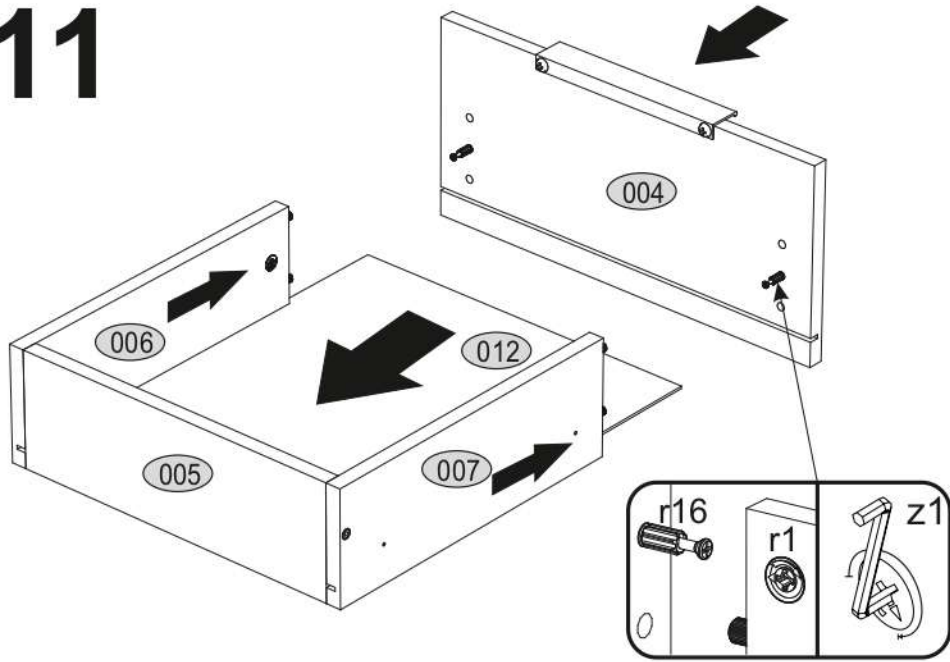

NEPU 3S

KÓD	ROZMER			BALÍK	
001	1788	380	16	1	2/2
002	1788	380	16	1	2/2
003	445	400	16	1	2/2
004	440	206	16	3	2/2
005	354	120	16	3	1/2
006	350	120	16	3	1/2
007	350	120	16	3	1/2
008	445	400	16	1	2/2
009	411	357	16	1	1/2
010	411	357	16	3	1/2
011	1806	429	3	1	2/2
012	352	372	3	3	2/2
PRÍSLUŠENSTVO				2	1/2

x3 c43 	x12 d18 	x18 e1 <i>Ø7x50mm</i> 	x18 s1 
x40 f1 <i>Ø8x30mm</i> 	x1 f3 	x10 l2 	x3 lb-350 
x1 n14 	x1 p17 	x48 p25 	x6 p38 
x10 r1 	x10 r16 	x10 s2 	x1 z1 
x4 k88 			

1

2

7

8

9

10

11