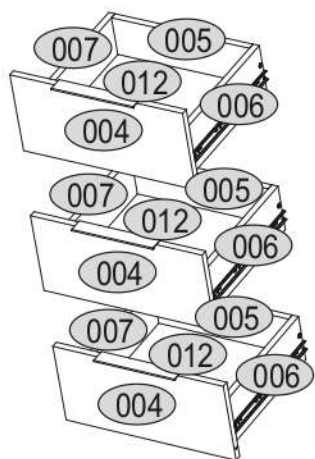

NEPU 3S

KÓD	ROZMER			BALÍK	
001	1788	380	16	1	2/2
002	1788	380	16	1	2/2
003	445	400	16	1	2/2
004	440	206	16	3	2/2
005	354	120	16	3	1/2
006	350	120	16	3	1/2
007	350	120	16	3	1/2
008	445	400	16	1	2/2
009	411	357	16	1	1/2
010	411	357	16	3	1/2
011	1806	429	3	1	2/2
012	352	372	3	3	2/2
PRÍSLUŠENSTVO				2	1/2

x3 c43 	x12 d18 	x18 e1 <i>Ø7x50mm</i> 	x18 s1 
x40 f1 <i>Ø8x30mm</i> 	x1 f3 	x10 l2 	x3 lb-350 
x1 n14 	x1 p17 	x48 p25 	x6 p38 
x10 r1 	x10 r16 	x10 s2 	x1 z1 
x4 k88 			

1

2

7

8

9

10

11