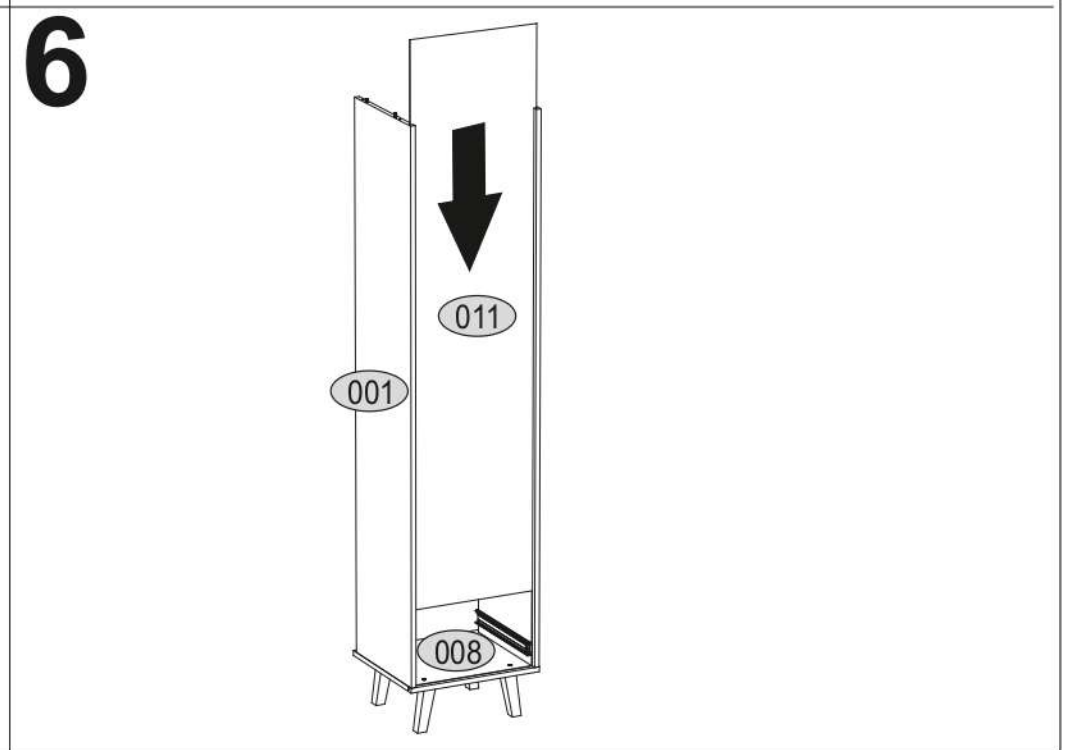

NEPU 3S

KÓD	ROZMER			BALÍK	
001	1788	380	16	1	2/2
002	1788	380	16	1	2/2
003	445	400	16	1	2/2
004	440	206	16	3	2/2
005	354	120	16	3	1/2
006	350	120	16	3	1/2
007	350	120	16	3	1/2
008	445	400	16	1	2/2
009	411	357	16	1	1/2
010	411	357	16	3	1/2
011	1806	429	3	1	2/2
012	352	372	3	3	2/2
PRÍSLUŠENSTVO				2	1/2

x3 c43 	x12 d18 	x18 e1 <i>Ø7x50mm</i> 	x18 s1 
x40 f1 <i>Ø8x30mm</i> 	x1 f3 	x10 l2 	x3 lb-350 
x1 n14 	x1 p17 	x48 p25 	x6 p38 
x10 r1 	x10 r16 	x10 s2 	x1 z1 
x4 k88 			

1

2

7

8

9

10

11