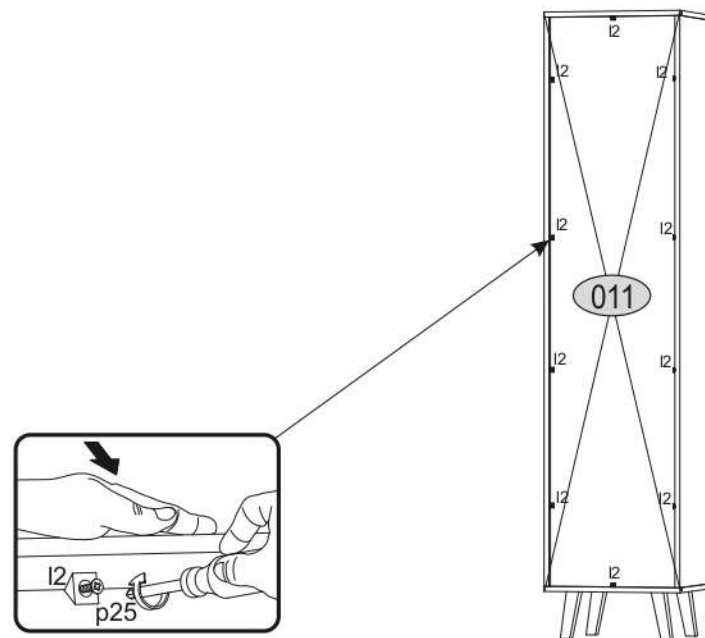

NEPU 3S

KÓD	ROZMER			BALÍK	
001	1788	380	16	1	2/2
002	1788	380	16	1	2/2
003	445	400	16	1	2/2
004	440	206	16	3	2/2
005	354	120	16	3	1/2
006	350	120	16	3	1/2
007	350	120	16	3	1/2
008	445	400	16	1	2/2
009	411	357	16	1	1/2
010	411	357	16	3	1/2
011	1806	429	3	1	2/2
012	352	372	3	3	2/2
PRÍSLUŠENSTVO				2	1/2

x3 c43 	x12 d18 	x18 e1 <i>Ø7x50mm</i> 	x18 s1 
x40 f1 <i>Ø8x30mm</i> 	x1 f3 	x10 l2 	x3 lb-350 
x1 n14 	x1 p17 	x48 p25 	x6 p38 
x10 r1 	x10 r16 	x10 s2 	x1 z1 
x4 k88 			

1

2

7

8

9

10

11