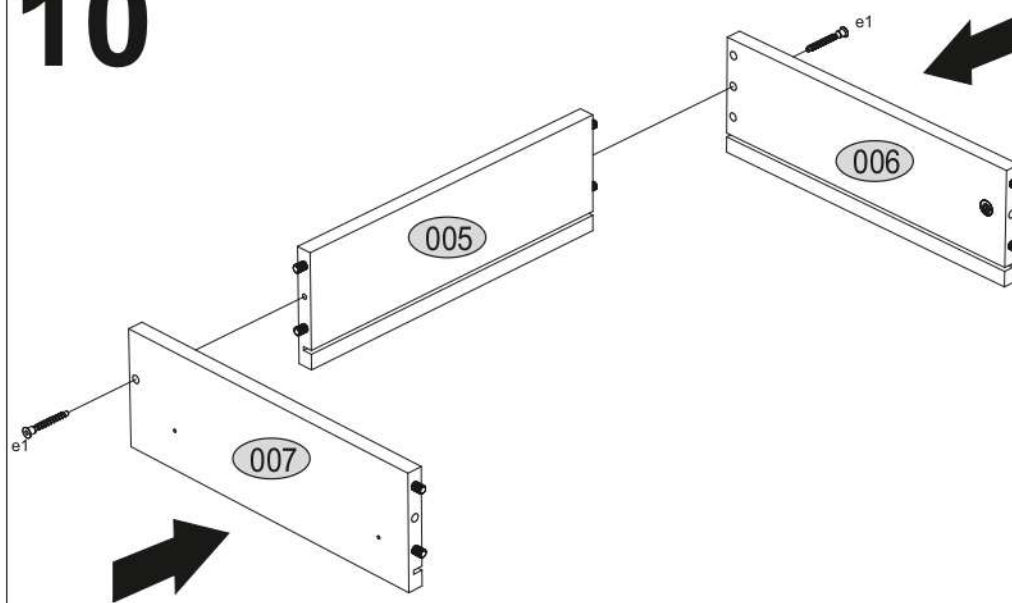

NEPU 3S

KÓD	ROZMER			BALÍK	
001	1788	380	16	1	2/2
002	1788	380	16	1	2/2
003	445	400	16	1	2/2
004	440	206	16	3	2/2
005	354	120	16	3	1/2
006	350	120	16	3	1/2
007	350	120	16	3	1/2
008	445	400	16	1	2/2
009	411	357	16	1	1/2
010	411	357	16	3	1/2
011	1806	429	3	1	2/2
012	352	372	3	3	2/2
PRÍSLUŠENSTVO				2	1/2

x3 c43 	x12 d18 	x18 e1 <i>Ø7x50mm</i> 	x18 s1 
x40 f1 <i>Ø8x30mm</i> 	x1 f3 	x10 l2 	x3 lb-350 
x1 n14 	x1 p17 	x48 p25 	x6 p38 
x10 r1 	x10 r16 	x10 s2 	x1 z1 
x4 k88 			

1

2

7

8

9

10

11