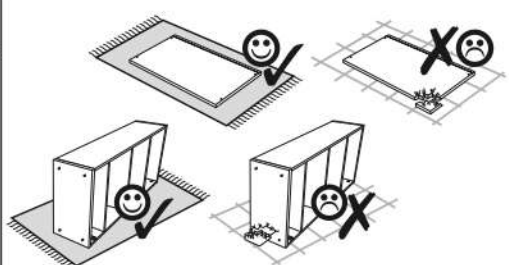

NEPU 3S

KÓD	ROZMER			BALÍK	
001	1788	380	16	1	2/2
002	1788	380	16	1	2/2
003	445	400	16	1	2/2
004	440	206	16	3	2/2
005	354	120	16	3	1/2
006	350	120	16	3	1/2
007	350	120	16	3	1/2
008	445	400	16	1	2/2
009	411	357	16	1	1/2
010	411	357	16	3	1/2
011	1806	429	3	1	2/2
012	352	372	3	3	2/2
PRÍSLUŠENSTVO				2	1/2

x3 c43 	x12 d18 	x18 e1 <i>Ø7x50mm</i> 	x18 s1 
x40 f1 <i>Ø8x30mm</i> 	x1 f3 	x10 l2 	x3 lb-350 
x1 n14 	x1 p17 	x48 p25 	x6 p38 
x10 r1 	x10 r16 	x10 s2 	x1 z1 
x4 k88 			

1

2

7

8

9

10

11