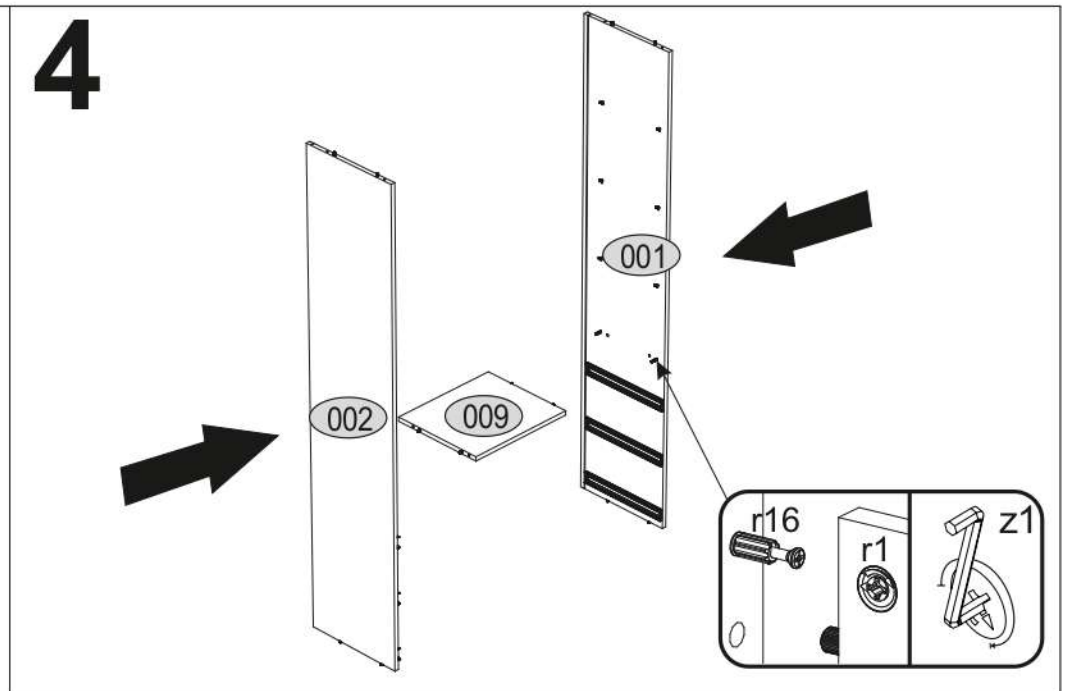

NEPU 3S

KÓD	ROZMER			BALÍK	
001	1788	380	16	1	2/2
002	1788	380	16	1	2/2
003	445	400	16	1	2/2
004	440	206	16	3	2/2
005	354	120	16	3	1/2
006	350	120	16	3	1/2
007	350	120	16	3	1/2
008	445	400	16	1	2/2
009	411	357	16	1	1/2
010	411	357	16	3	1/2
011	1806	429	3	1	2/2
012	352	372	3	3	2/2
PRÍSLUŠENSTVO				2	1/2

x3 c43 	x12 d18 	x18 e1 <i>Ø7x50mm</i> 	x18 s1 
x40 f1 <i>Ø8x30mm</i> 	x1 f3 	x10 l2 	x3 lb-350 
x1 n14 	x1 p17 	x48 p25 	x6 p38 
x10 r1 	x10 r16 	x10 s2 	x1 z1 
x4 k88 			

1

2

7

8

9

10

11