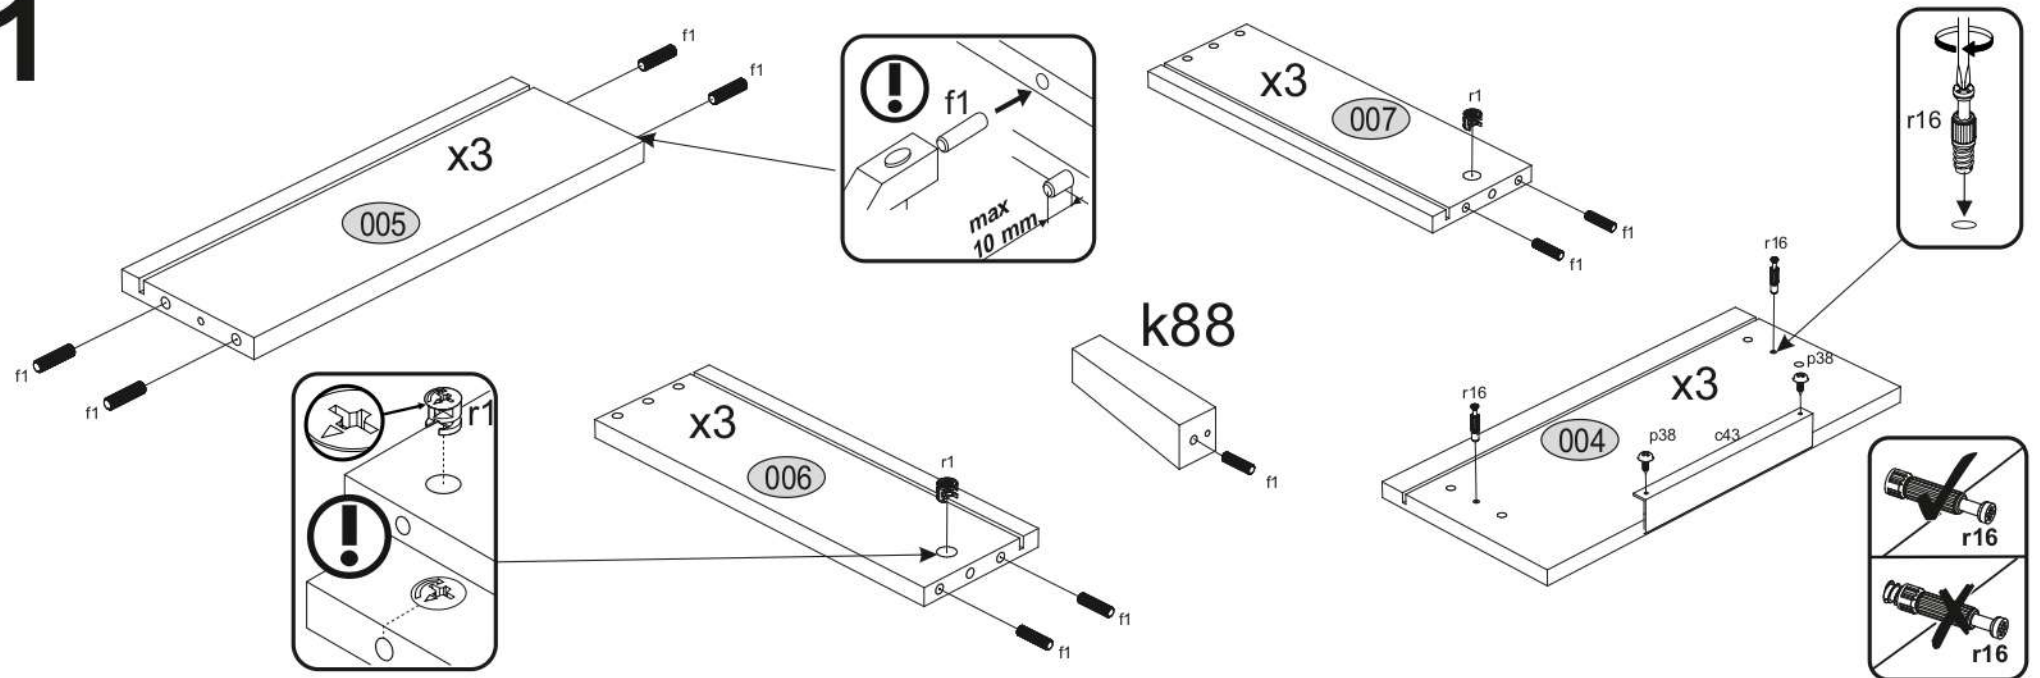

NEPU 3S

KÓD	ROZMER			BALÍK	
001	1788	380	16	1	2/2
002	1788	380	16	1	2/2
003	445	400	16	1	2/2
004	440	206	16	3	2/2
005	354	120	16	3	1/2
006	350	120	16	3	1/2
007	350	120	16	3	1/2
008	445	400	16	1	2/2
009	411	357	16	1	1/2
010	411	357	16	3	1/2
011	1806	429	3	1	2/2
012	352	372	3	3	2/2
PRÍSLUŠENSTVO				2	1/2

x3 c43 	x12 d18 	x18 e1 <i>Ø7x50mm</i> 	x18 s1 
x40 f1 <i>Ø8x30mm</i> 	x1 f3 	x10 l2 	x3 lb-350 
x1 n14 	x1 p17 	x48 p25 	x6 p38 
x10 r1 	x10 r16 	x10 s2 	x1 z1 
x4 k88 			

1

2

7

8

9

10

11