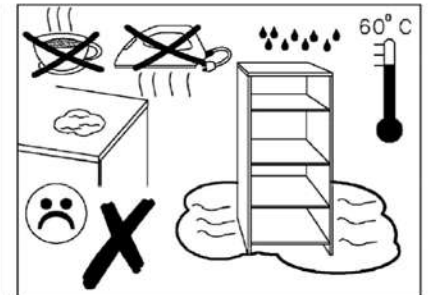

NEPU 3S

KÓD	ROZMER			BALÍK	
001	1788	380	16	1	2/2
002	1788	380	16	1	2/2
003	445	400	16	1	2/2
004	440	206	16	3	2/2
005	354	120	16	3	1/2
006	350	120	16	3	1/2
007	350	120	16	3	1/2
008	445	400	16	1	2/2
009	411	357	16	1	1/2
010	411	357	16	3	1/2
011	1806	429	3	1	2/2
012	352	372	3	3	2/2
PRÍSLUŠENSTVO				2	1/2

x3 c43 	x12 d18 	x18 e1 <i>Ø7x50mm</i> 	x18 s1 
x40 f1 <i>Ø8x30mm</i> 	x1 f3 	x10 l2 	x3 lb-350 
x1 n14 	x1 p17 	x48 p25 	x6 p38 
x10 r1 	x10 r16 	x10 s2 	x1 z1 
x4 k88 			

1

2

7

8

9

10

11