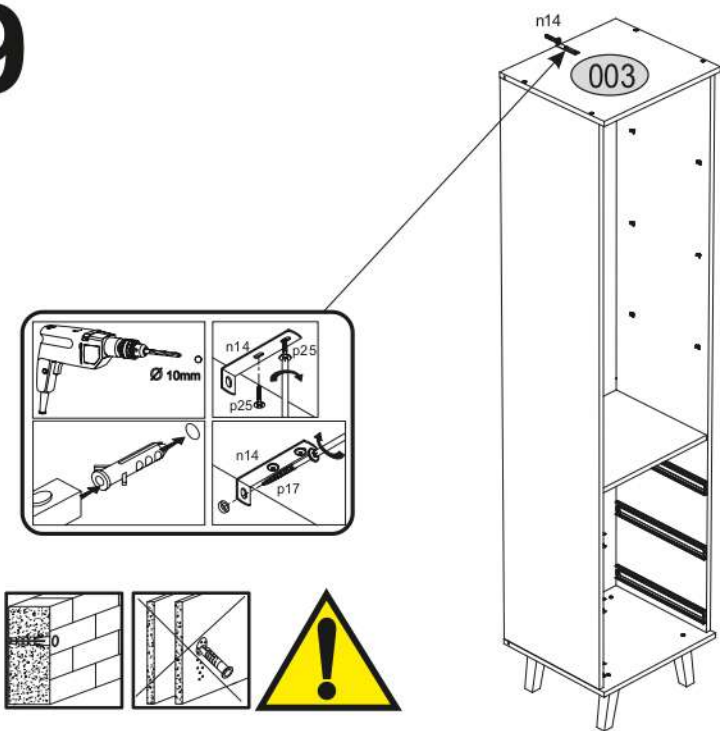

NEPU 3S

KÓD	ROZMER			BALÍK	
001	1788	380	16	1	2/2
002	1788	380	16	1	2/2
003	445	400	16	1	2/2
004	440	206	16	3	2/2
005	354	120	16	3	1/2
006	350	120	16	3	1/2
007	350	120	16	3	1/2
008	445	400	16	1	2/2
009	411	357	16	1	1/2
010	411	357	16	3	1/2
011	1806	429	3	1	2/2
012	352	372	3	3	2/2
PRÍSLUŠENSTVO				2	1/2

x3 c43 	x12 d18 	x18 e1 <i>Ø7x50mm</i> 	x18 s1 
x40 f1 <i>Ø8x30mm</i> 	x1 f3 	x10 l2 	x3 lb-350 
x1 n14 	x1 p17 	x48 p25 	x6 p38 
x10 r1 	x10 r16 	x10 s2 	x1 z1 
x4 k88 			

1

2

7

8

9

10

11